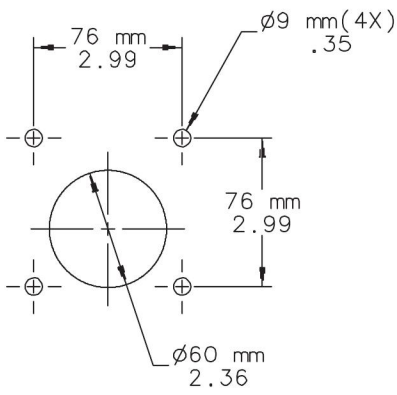

**HOFFMAN**

**CS480**

Wall Bracket  
Wandkonsole  
Bride murale sortie verticale  
Corchete de pared

**HOFFMAN**

**RSP Supply - 1-888-532-2706 - <https://www.RSPSupply.com>**  
**See the product details here**