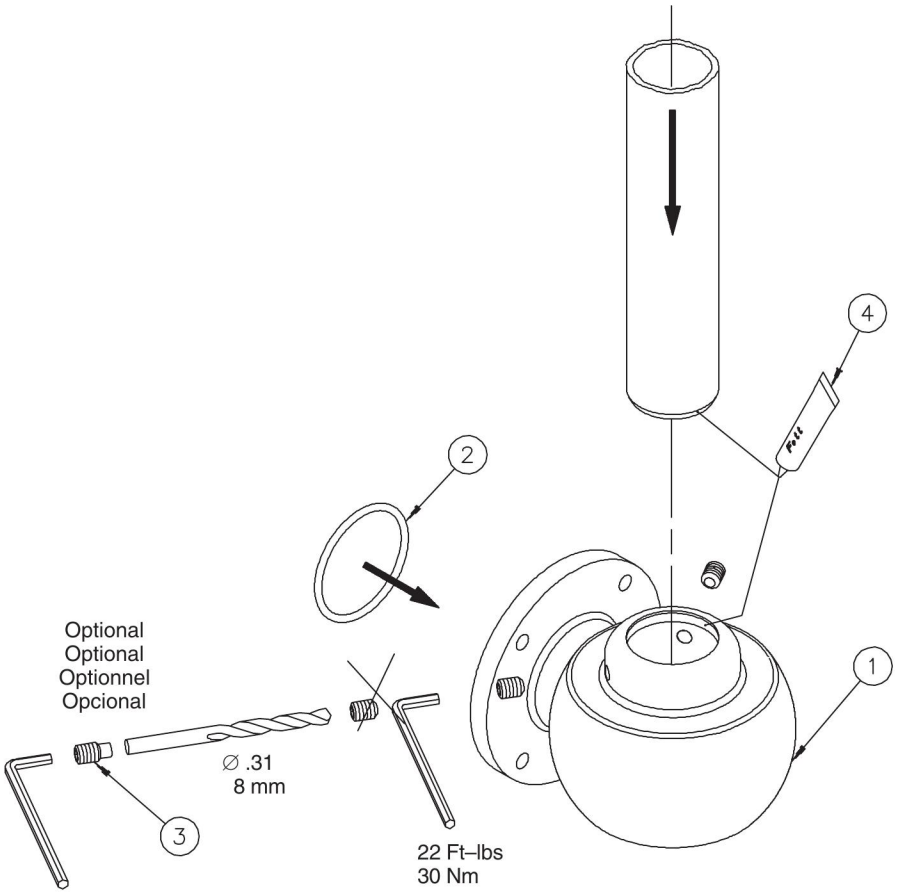

**HOFFMAN**

**CS480**

Wall Bracket  
Wandkonsole  
Bride murale sortie verticale  
Corchete de pared

**HOFFMAN**

**RSP Supply - 1-888-532-2706 - <https://www.RSPSupply.com>**  
**See the product details here**