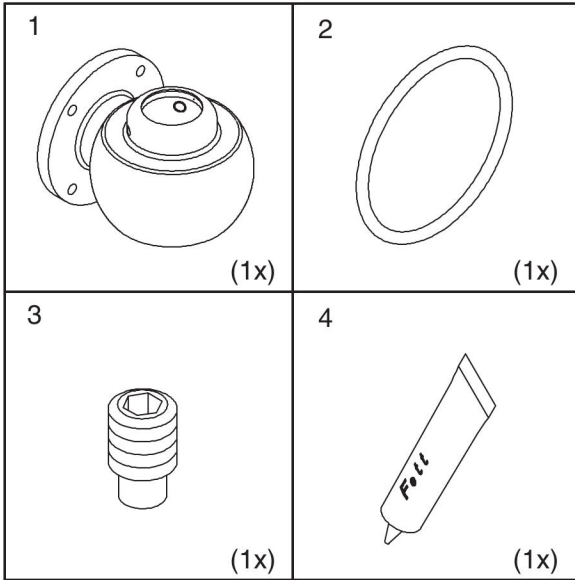

**HOFFMAN**

**CS480**

Wall Bracket  
Wandkonsole  
Bride murale sortie verticale  
Corchete de pared

**HOFFMAN**

**RSP Supply - 1-888-532-2706 - <https://www.RSPSupply.com>**  
**See the product details here**